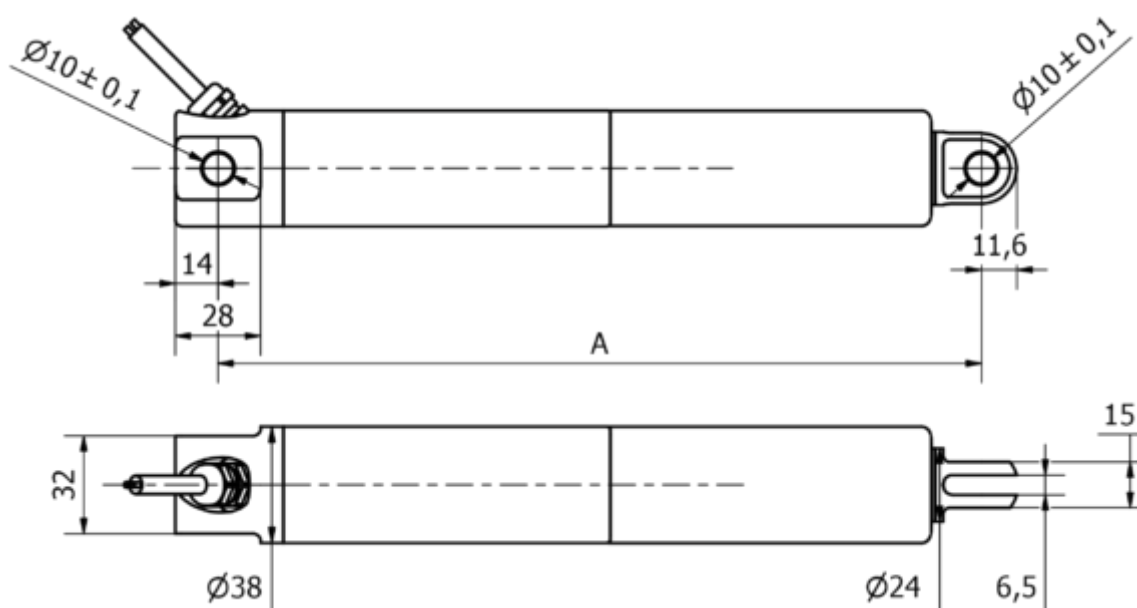

Varenummer: 8S38210008003KCNLSK0

Beskrivelse: KLEElíne38, 100mm, 800N, 8 mm/s, Rustfast, IP69K  
24 VDC, 3 m. kabel, Limit Switch Hall, Clevis

## Mål

A	= 220 + slaglængde/stroke
Hastighed mm/s	= 8 mm/s
Kabel længde	= 3 m
Option	= Hall sensor
Slaglængde (mm)	= 100
Spænding	= 24 V